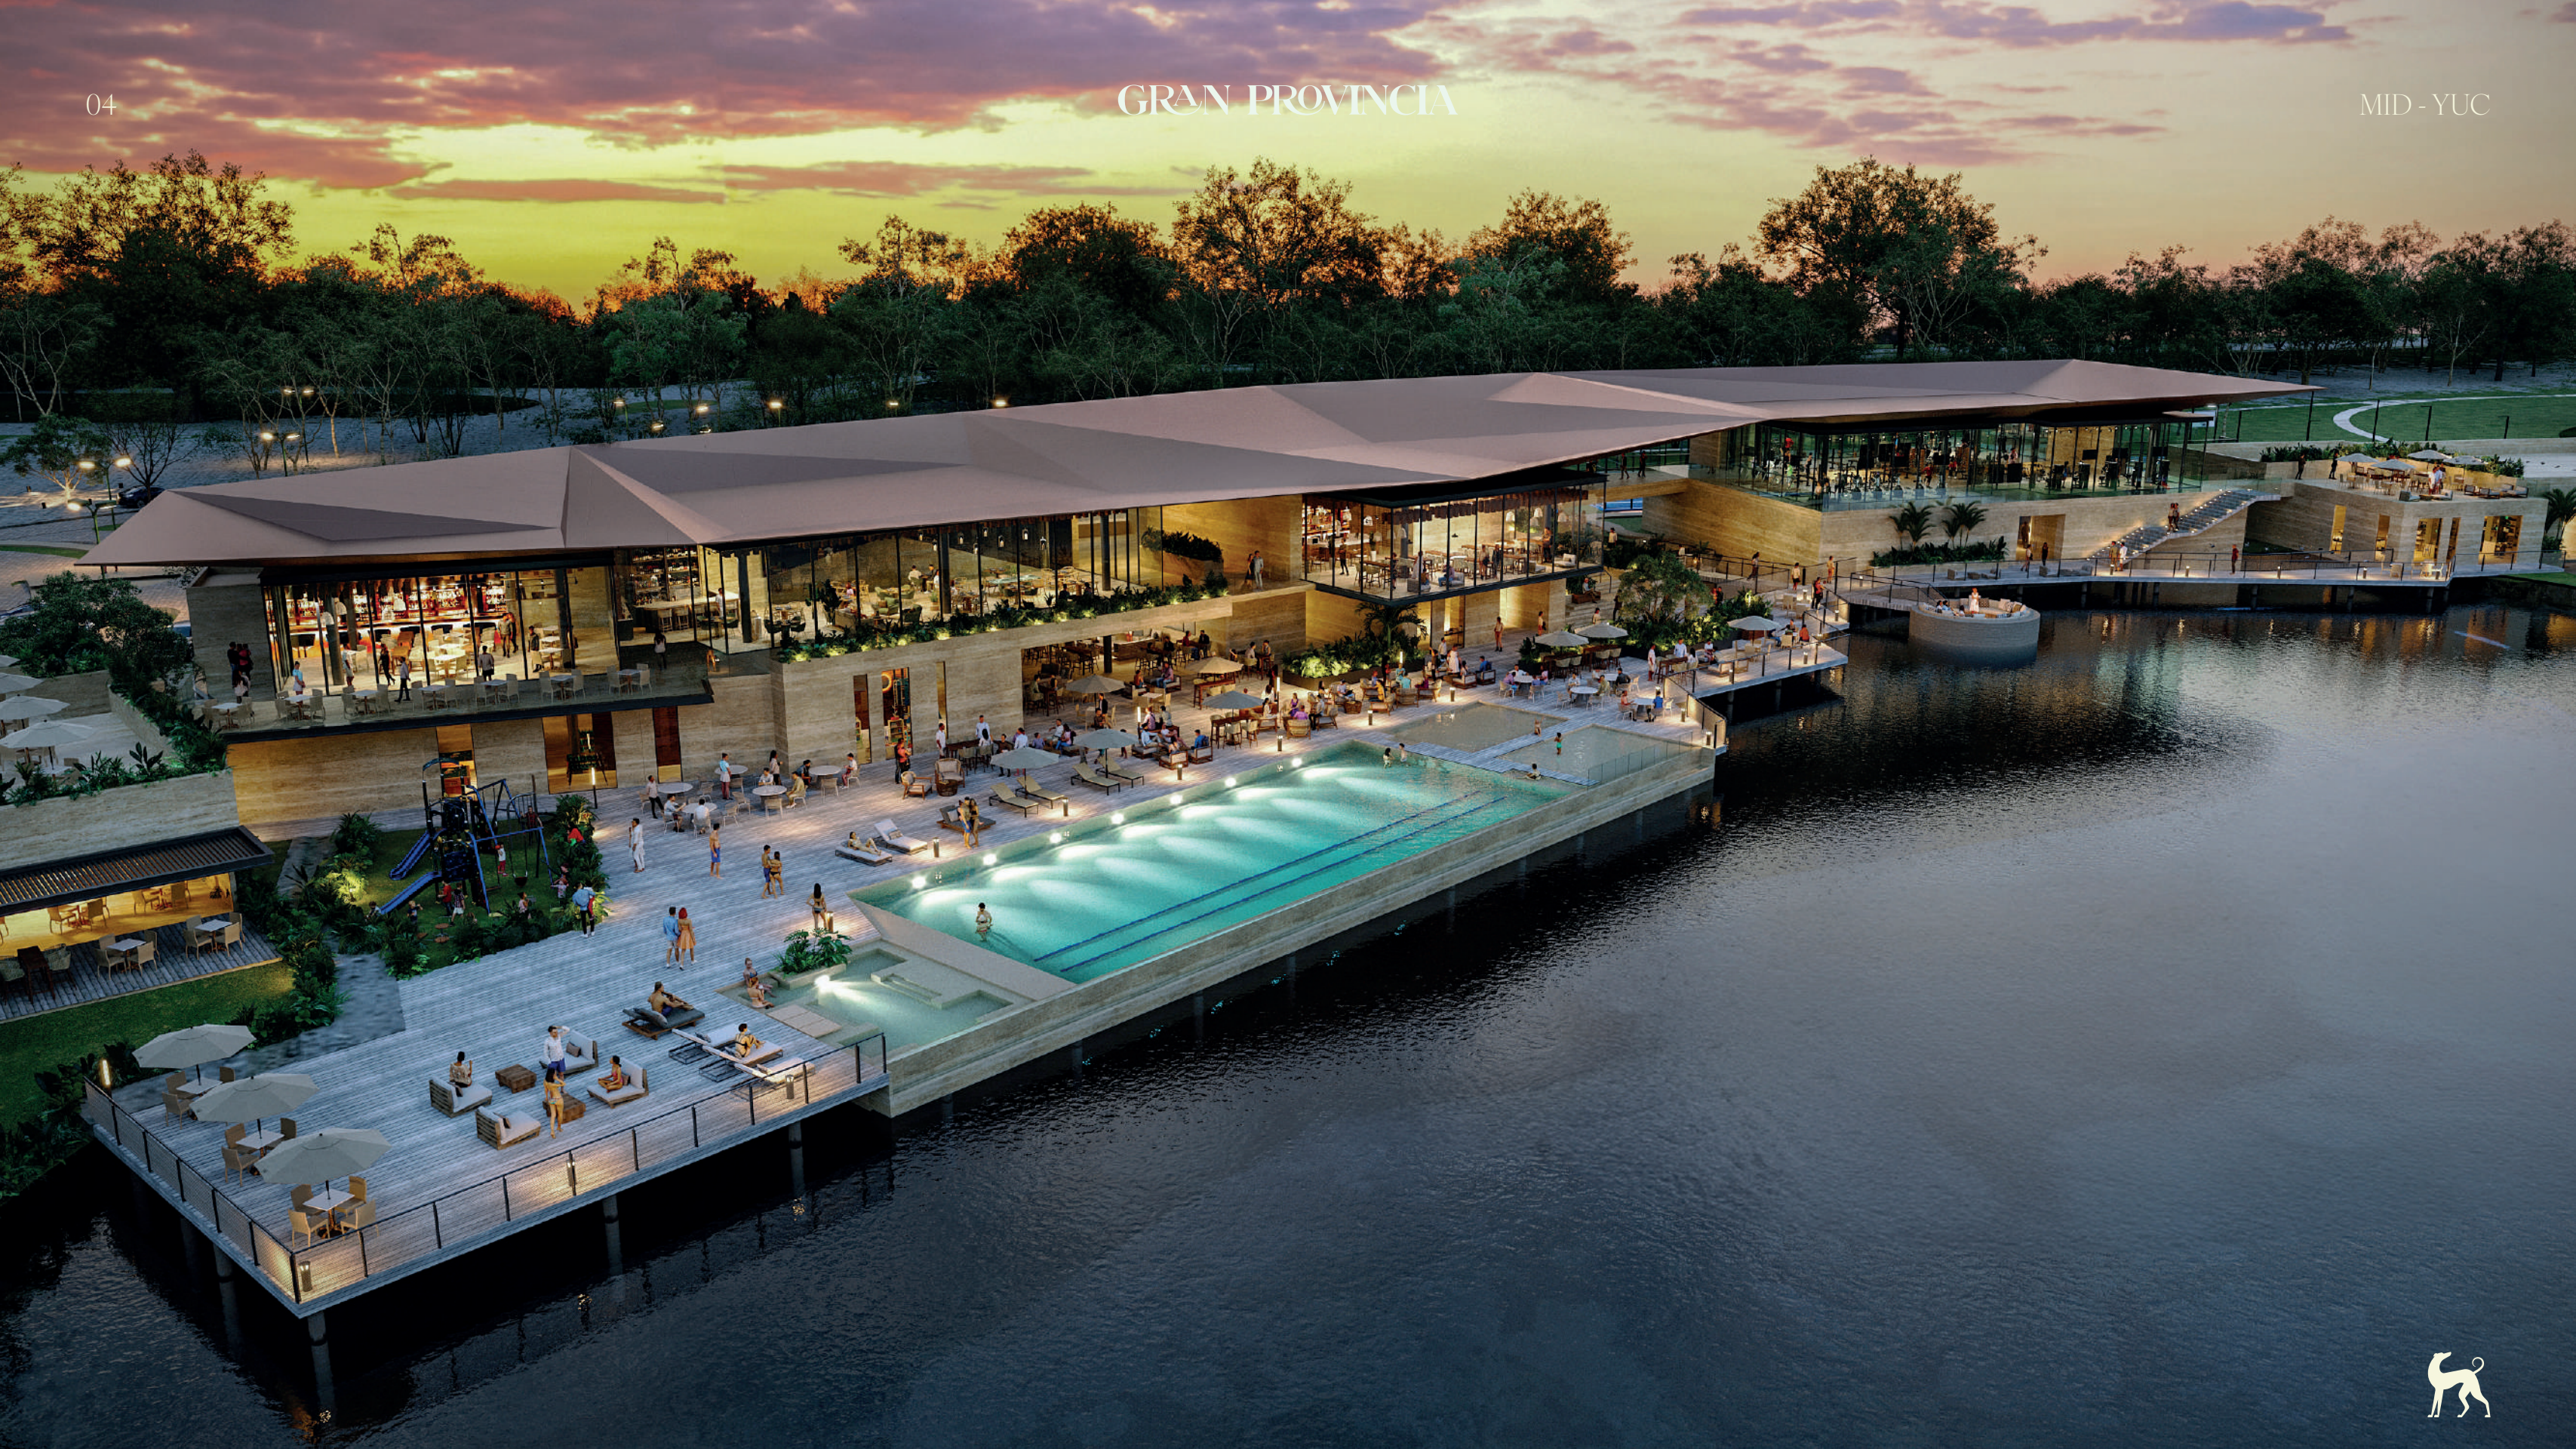

# GRAN PROVINCIA

UN RESIDENCIAL  
FAMILIAR CON  
CAMPO DE GOLF

1147 LOTES DE  
350 M<sup>2</sup> HASTA  
1350 M<sup>2</sup>

UBICADA EN  
LA SINGULAR  
CIUDAD DE  
MÉRIDA.

UNA MEZCLA  
FASCINANTE  
ENTRE EL PRESENTE  
Y EL AYER.

# CASA CLUB

---

Kids & Juniors Club

Bar “Hoyo 10”

---

Bussines Center

Snack Bar

---