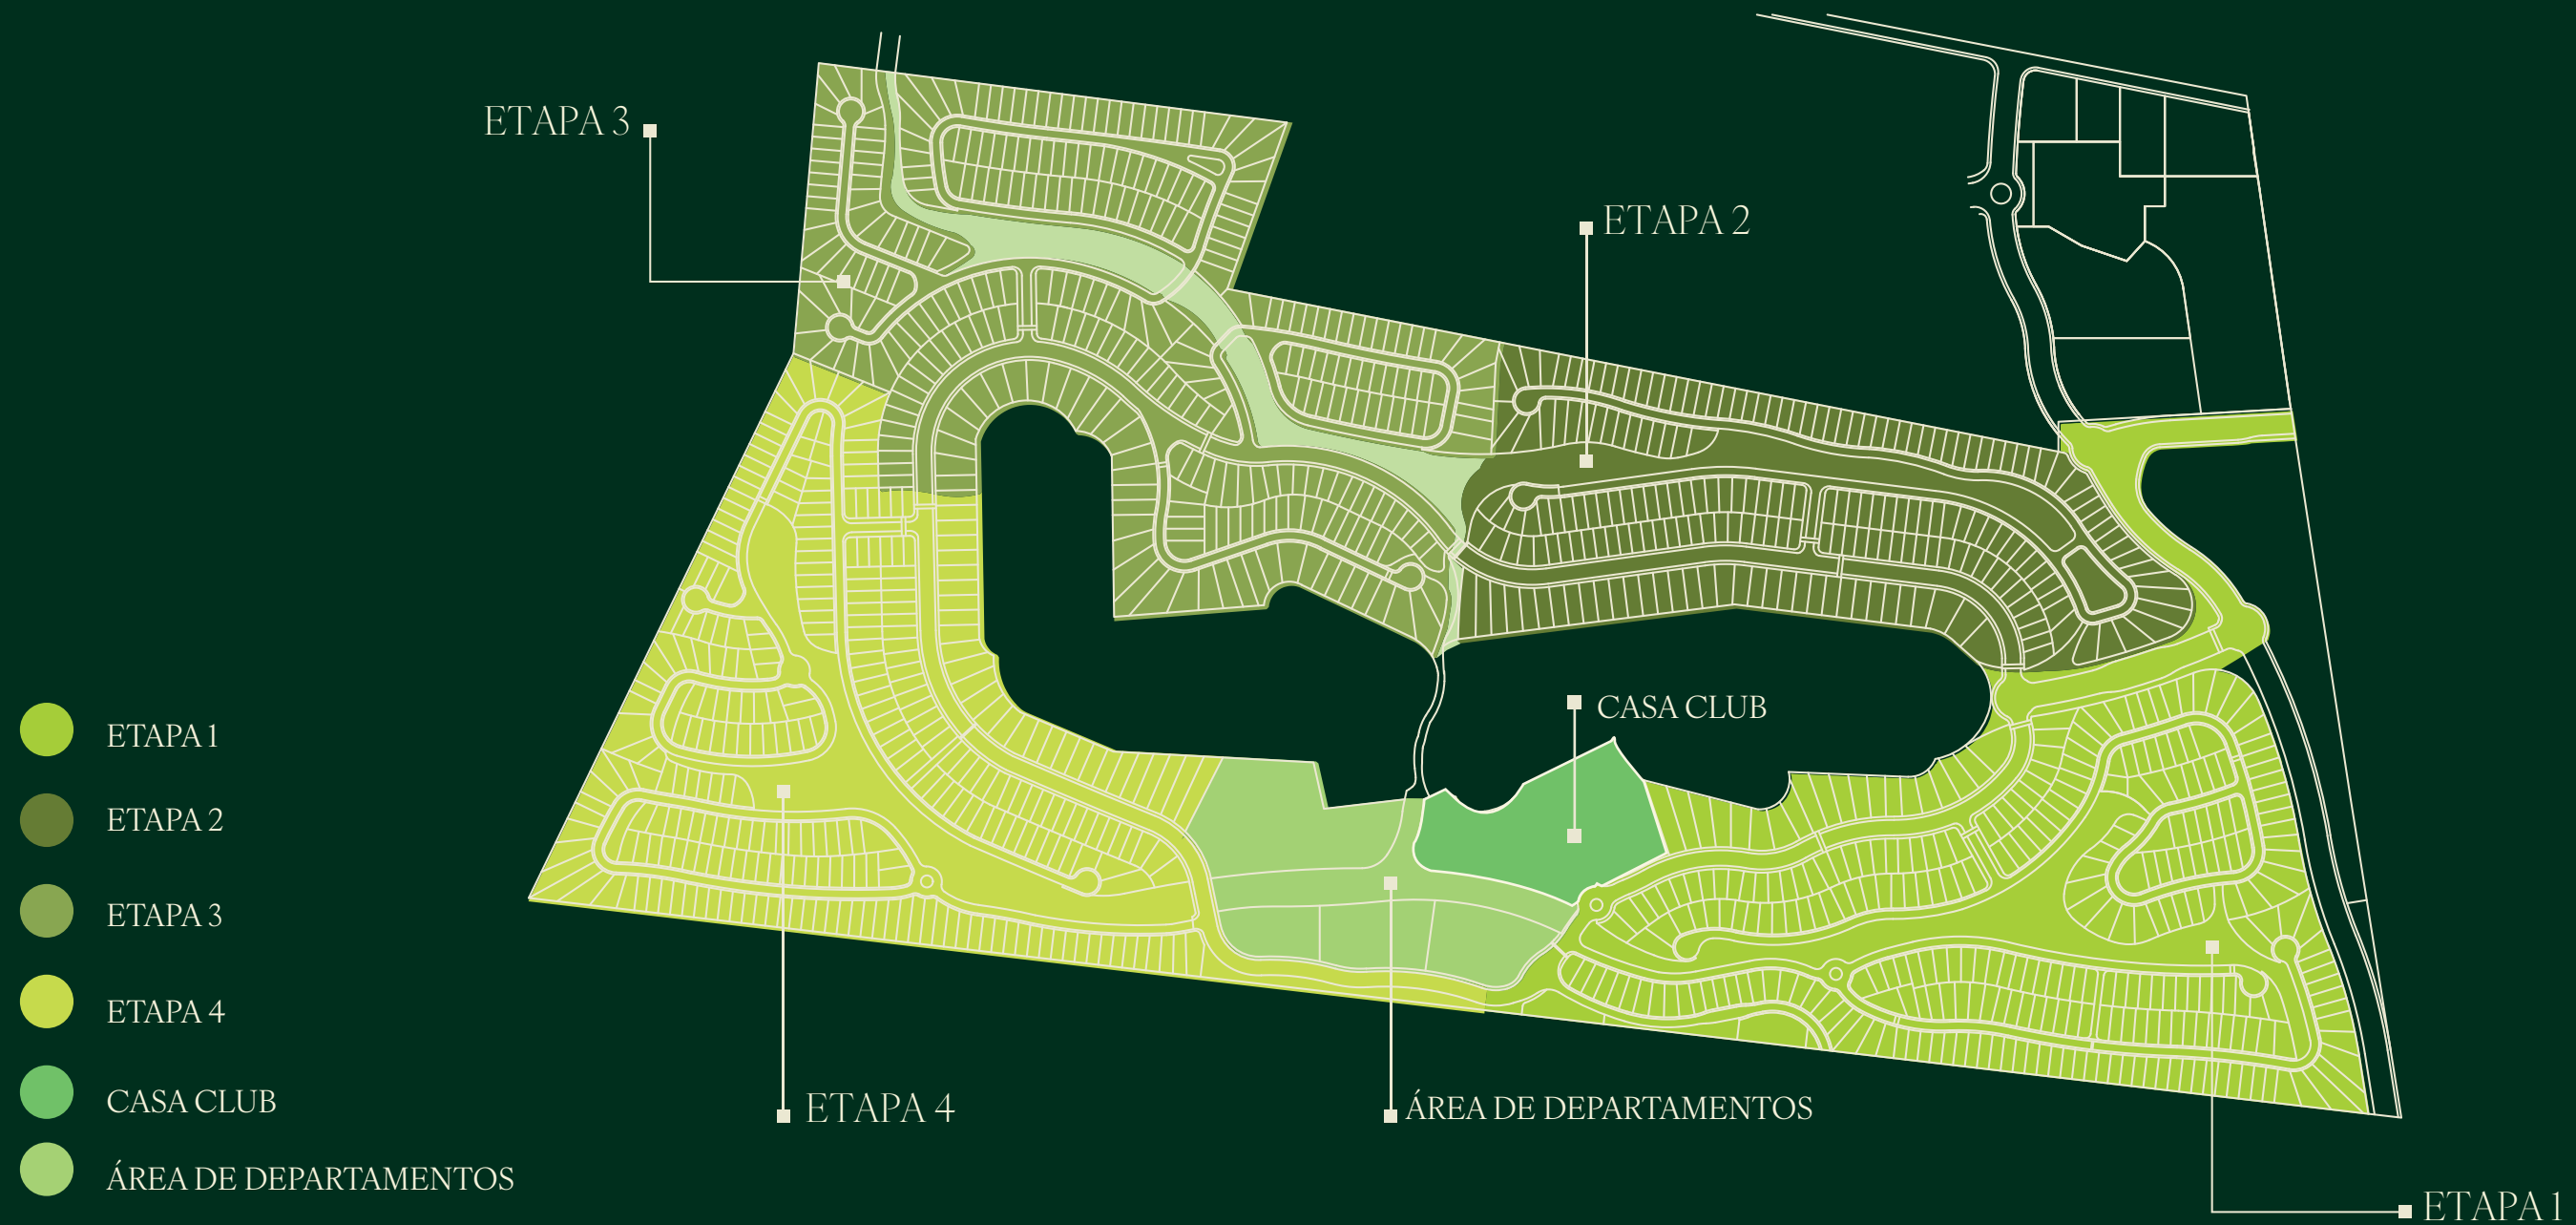

# CAMPO DE GOLF EJECUTIVO 9 HOYOS PAR 30

(7 hoyos par 3, 1 hoyo par 4 y 1 par 5).

# CAMPO DE GOLF ILUMINADO

\*Campo de Golf Provincia

UN LUGAR

GRAN PROVINCIA

EXCLUSIVO

Y PERFECTO

# CONOCE TU NUEVO HOGAR

\*Campo de Golf Provincia

# MASTERPLAN

GRAN PROVINCIA  
OFRECE UN ESPACIO  
ACOGEDOR Y PRIVADO.

UN LUGAR ÚNICO,  
LATIENDO EN EL  
CORAZÓN DE MÉRIDA