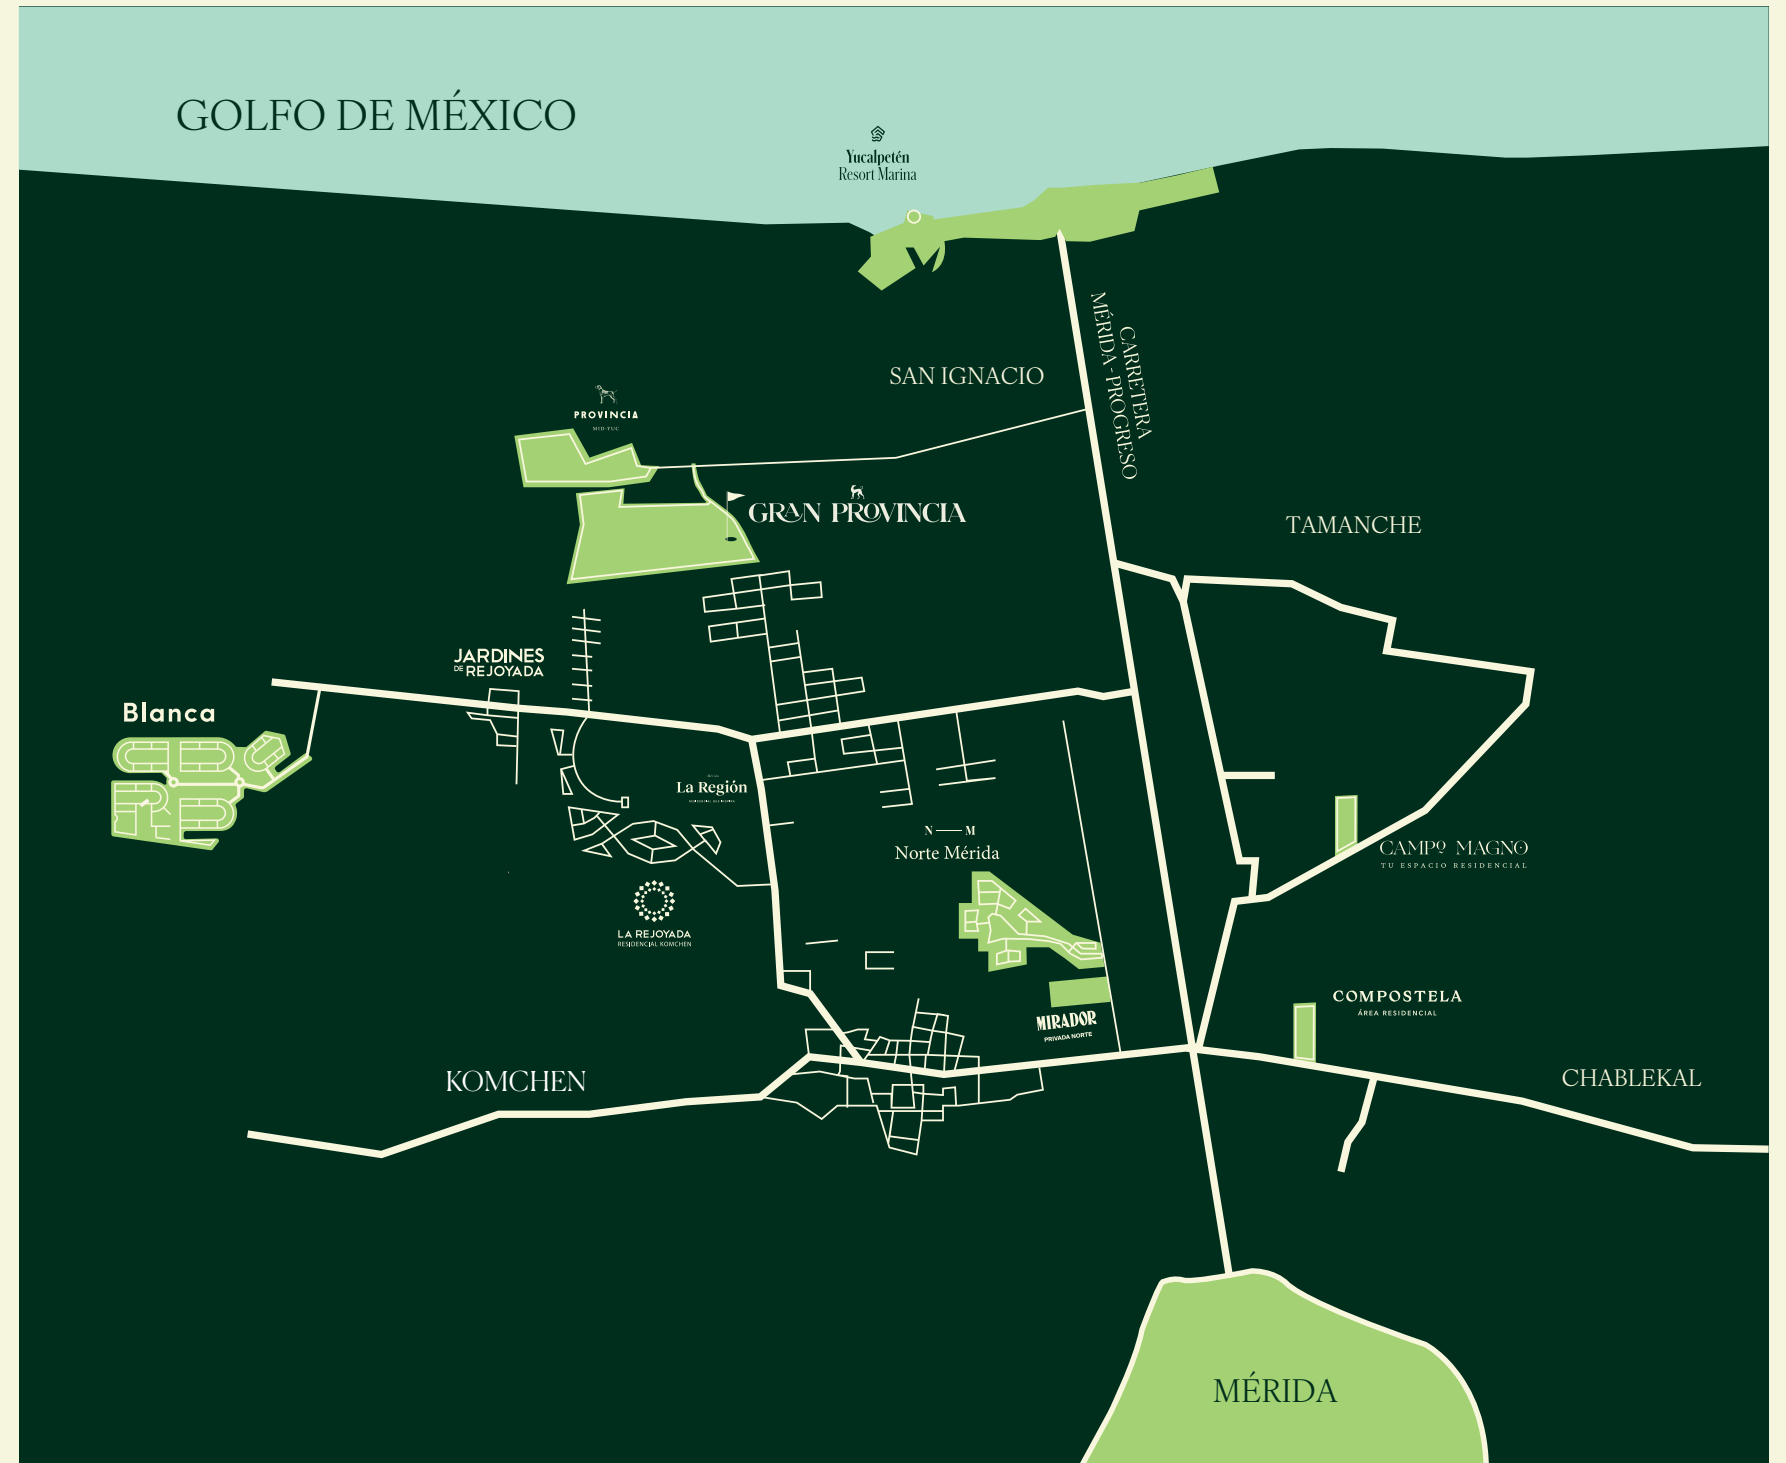

# GRAN PROVINCIA

UN RESIDENCIAL  
FAMILIAR CON  
CAMPO DE GOLF

1147 LOTES DE  
350 M<sup>2</sup> HASTA  
1350 M<sup>2</sup>

UBICADA EN  
LA SINGULAR  
CIUDAD DE  
MÉRIDA.

UNA MEZCLA  
FASCINANTE  
ENTRE EL PRESENTE  
Y EL AYER.

# CASA CLUB

---

Kids & Juniors Club

Bar “Hoyo 10”

---

Bussines Center

Snack Bar

---