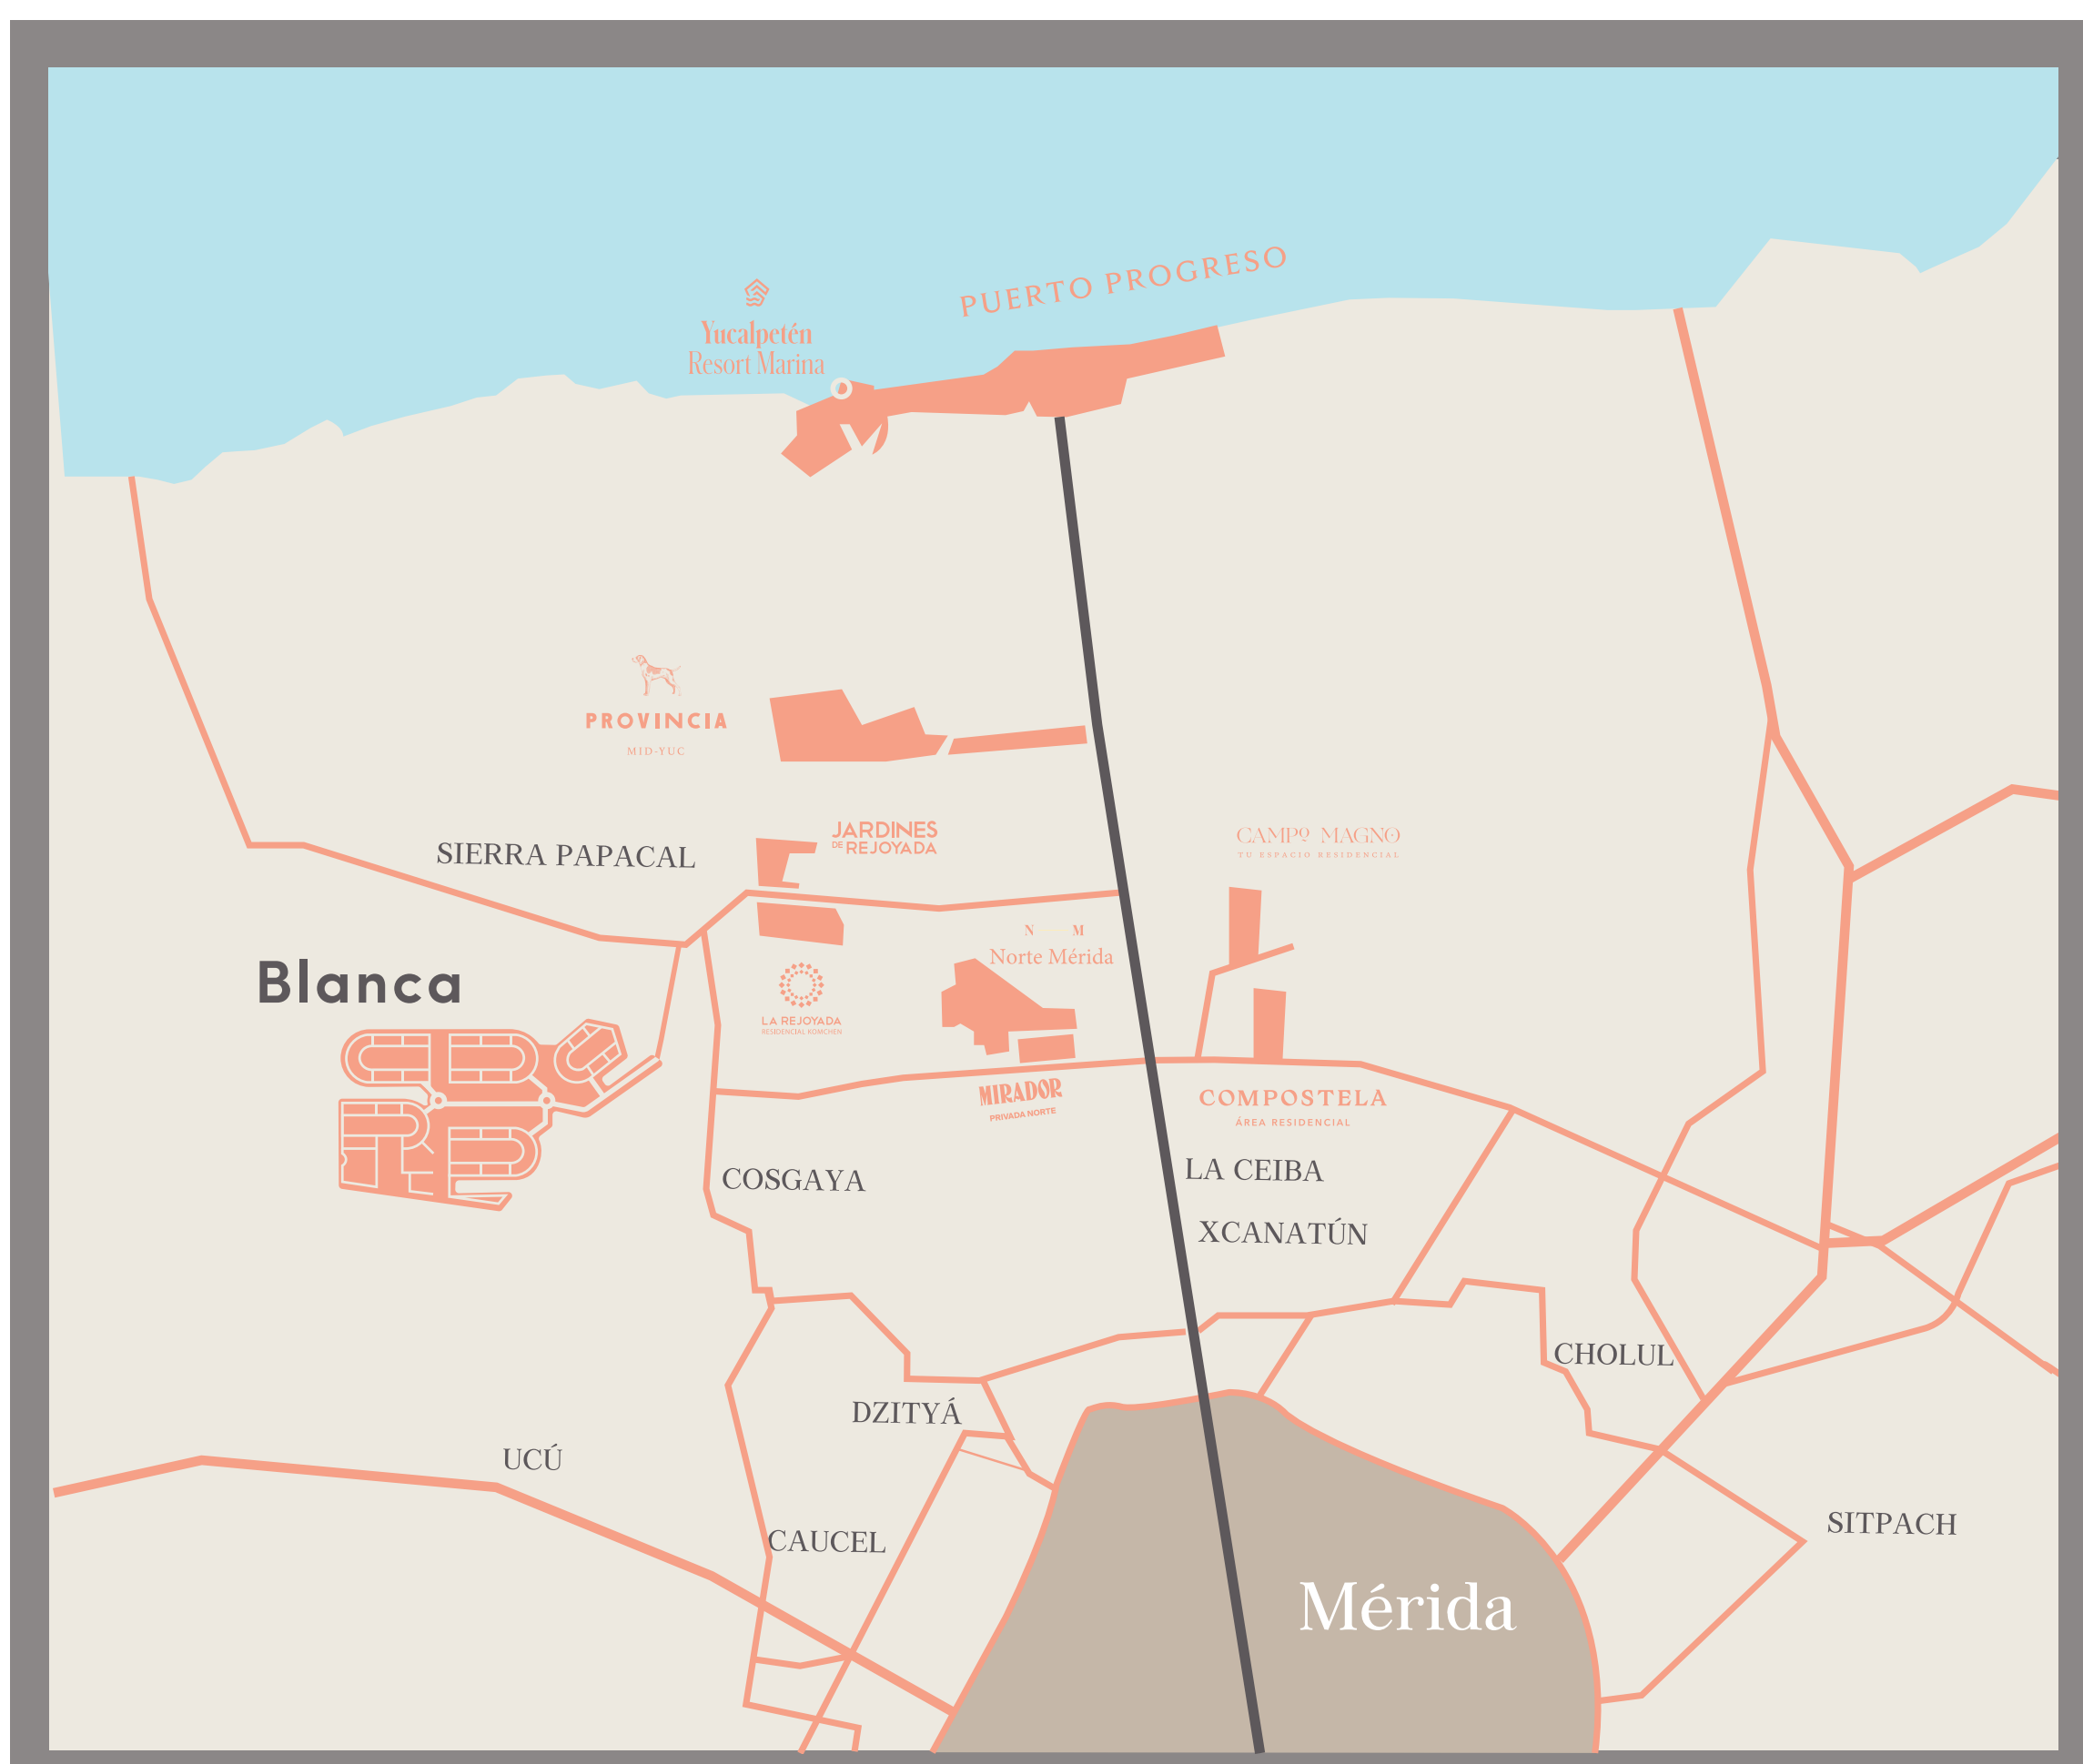

# Tu lugar en Mérida.

Compuesto por cerca de mil lotes entre 420 y 600 m<sup>2</sup>, Blanca es un moderno fraccionamiento residencial de primera línea concebido especialmente para la familia joven mexicana llena de sueños y aspiraciones.

## Ubicación

- Este complejo habitacional se encuentra ubicado en la localidad de Kikteil, a diez minutos de la ciudad de Mérida hacia el norte y a pocos metros del proyecto residencial Jardines de la Rejoyada. Inscrito en una zona tropical de clima templado, este apacible poblado se halla en un constante proceso de desarrollo y crecimiento, reafirmando continuamente su identidad. Se nutre de actividades como el turismo, la gastronomía y el comercio a pequeña escala. Y por si esto fuera poco, la belleza de sus paisajes es sencillamente, maravillosa.

# Tu futura en Mérida.